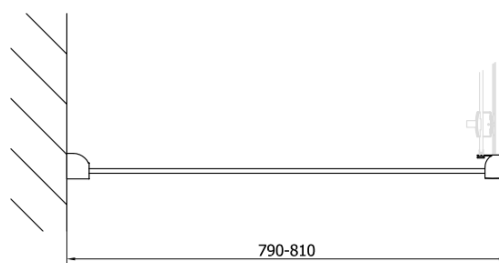

Produktový list

Objednací kód: **DL4215DL3315**

Lucis Line obdélníkový sprchový kout 1500x800mm L/P varianta

DL3315L

DL3315R

- DL1015
- DL1115
- DL1215
- DL1315
- DL1415
- DL2715
- DL2815
- DL4215
- DL4315